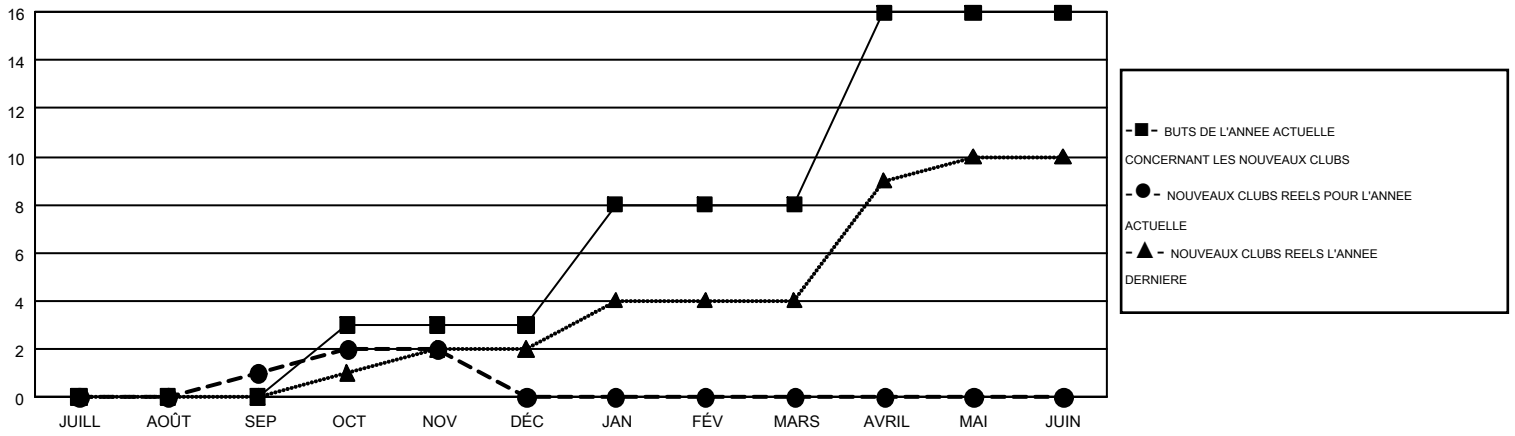

# GMT MONTHLY MEMBERSHIP PROGRESS REPORT

Results as of: 11/30/2017

Multiple District 103

LOCATION: FRANCE

GMT: CLAUDETTE CORNET

RC EME 4

Clubs				Membres			
RESULTATS POUR 2017-2018				RESULTATS POUR 2017-2018			
TRIMESTRE	BUT CONCERNANT LES NOUVEAUX CLUBS	NOUVEAUX CLUBS	CLUBS ANNULÉS	TRIMESTRE	OBJECTIF DE CROISSANCE NETTE DE L'EFFECTIF	CROISSANCE ACTUELLE DE L'EFFECTIF	TOTAL DES MEMBRES RADIES (y compris les transferts)
JUILL/AOÛT/SEP	0	1	4	JUILL/AOÛT/SEP	-90	291	554
OCT/NOV/DÉC	3	1	2	OCT/NOV/DÉC	47	327	372
JAN/FÉV/MARS	5	0	0	JAN/FÉV/MARS	216	0	0
AVRIL/MAI/JUIN	8	0	0	AVRIL/MAI/JUIN	67	0	0

BUTS ET NOUVEAUX CLUBS REELS - CUMULATIF

BUTS ET MEMBRES REELS - CUMULATIF

CLUBS RADIES: 6	290 CLUBS OF 1214 ONT AJOUTE 1 OU PLUSIEURS NOUVEAUX MEMBRES	<u>DISTRIBUTION PAR SEXE</u>	
		HOMME	20,099 (76.98%)
		FEMME	6,012 (23.02%)
<u>MEMBRES RADIES</u>			
DECEDE	92	NOMBRE TOTAL DE MEMBRES	613
CLUB ANNULE	24	D'UNITÉS FAMILIALES	
AUTRE	810	MEMBRES DE FAMILLE QUI RÉGLEMENT LA MOITIÉ DES COTISATIONS	306
TOTAL	926		