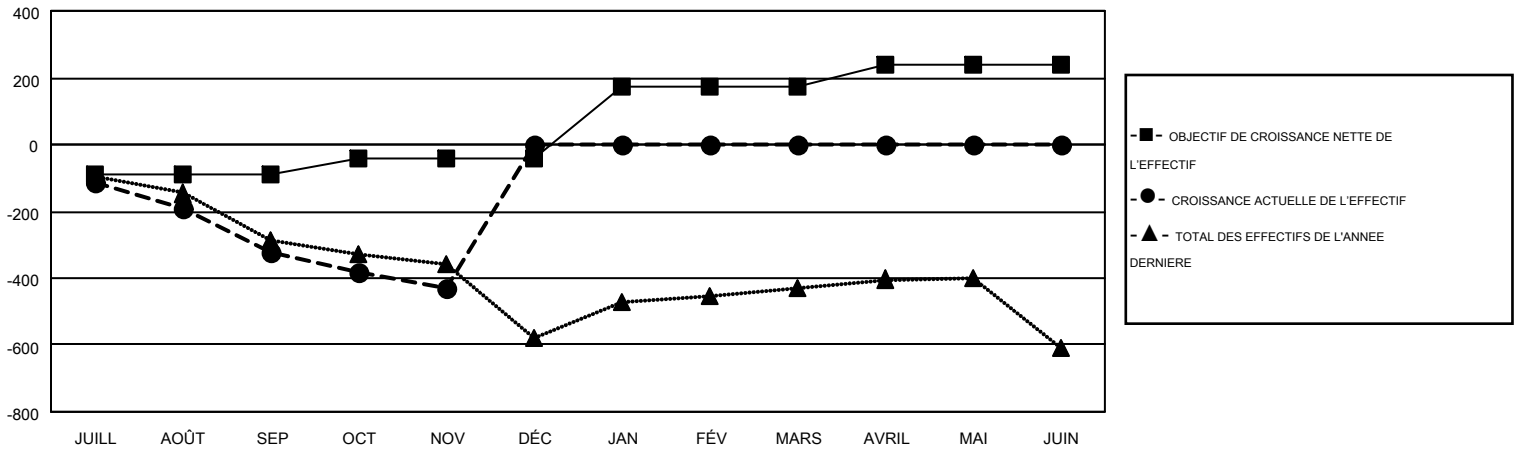

BUTS ET MEMBRES REELS - CUMULATIF

CLUBS RADIES: 6	290 CLUBS OF 1214 ONT AJOUTE 1 OU PLUSIEURS NOUVEAUX MEMBRES	<u>DISTRIBUTION PAR SEXE</u>	
		HOMME	20,099 (76.98%)
		FEMME	6,012 (23.02%)
<u>MEMBRES RADIES</u>			
DECEDE	92	NOMBRE TOTAL DE MEMBRES	613
CLUB ANNULE	24	D'UNITÉS FAMILIALES	
AUTRE	810	MEMBRES DE FAMILLE QUI RÉGLEMENT LA MOITIÉ DES COTISATIONS	306
TOTAL	926		

[CLIQUEZ ICI POUR LES INFORMATIONS CUMULATIVES SUR LES EFFECTIFS](#)